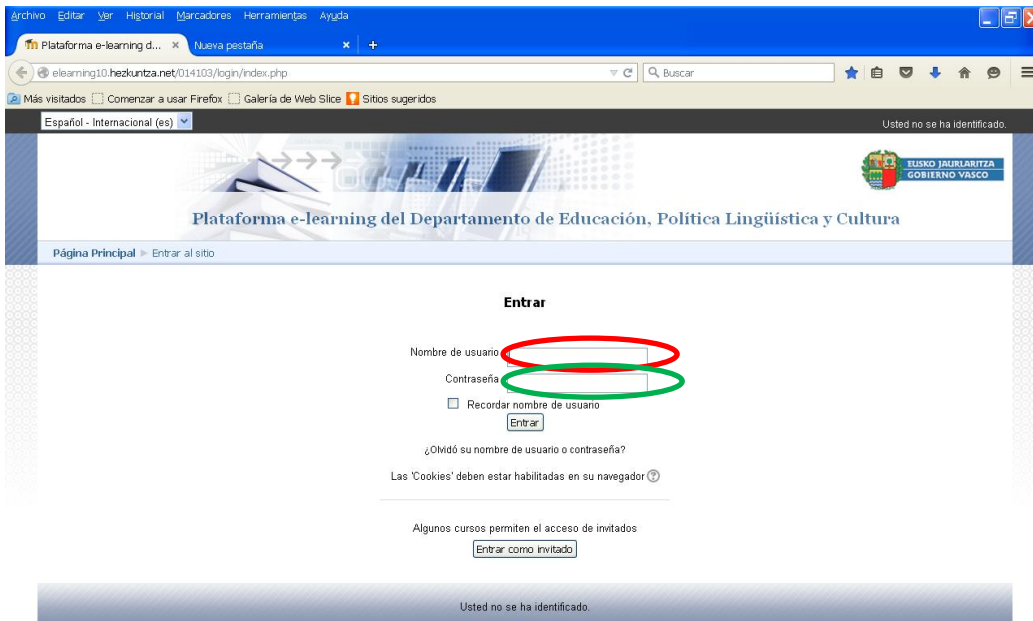

3. Introducir los siguientes datos en el lugar correspondiente:

1. Introducir la dirección de correo electrónico en el Nombre de Usuario
2. Introducir la contraseña: 123123

Pinchamos en la columna de la izquierda en cursos y nos aparecerán los cursos en los que estamos matriculados.